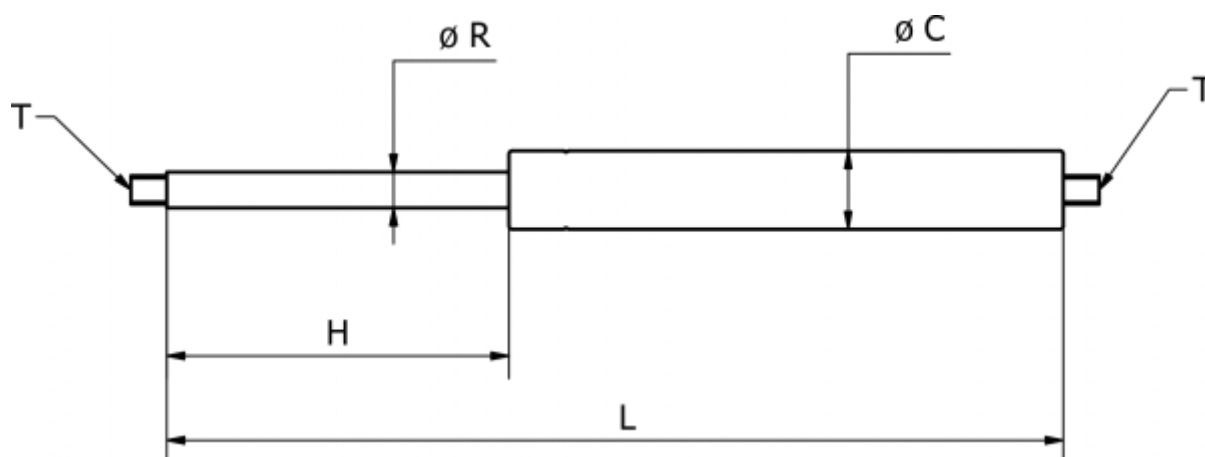

Varenummer: 04H061501000350

Beskrivelse: Stabilus IndustryLine gasfjeder str. 06/15  
350N længde 232mm, udtræk 100mm Type 04H0615350

## Mål

C = 15  
H = 100  
L = 232  
R = 6  
T = M5 x 5